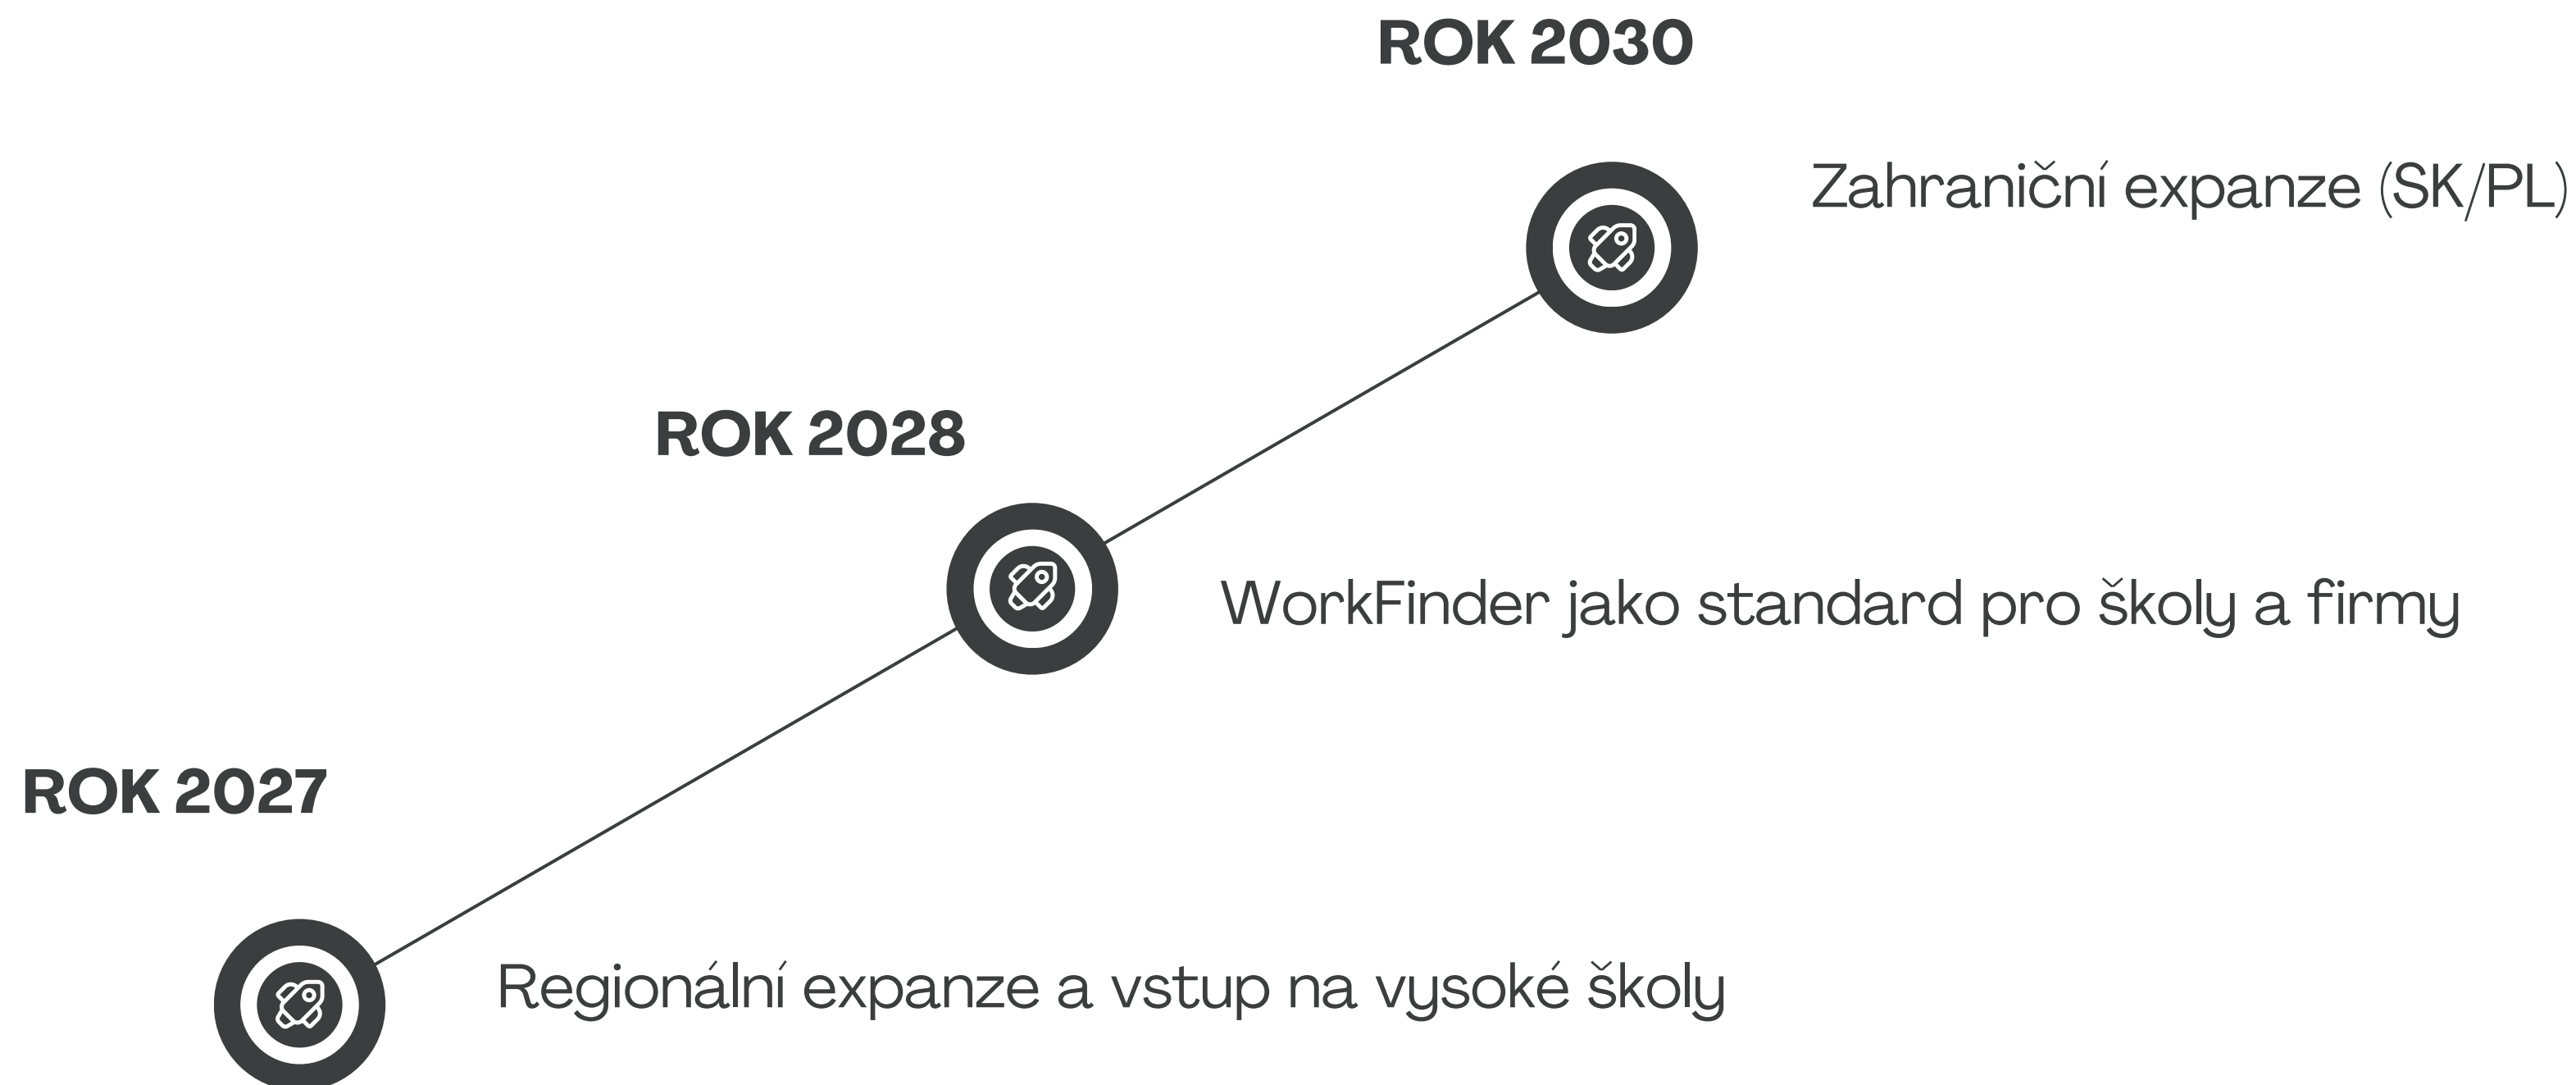

Near-Term Vision

Long-Term Vision

Team Overview

JAKUB PAVLAS, CEO

3 roky vedení studentských organizací
1 rok provozu vlastního business

MICHAL VEJVODA, CMO

podnikatel v sektoru grafiky
učitel na SŠ, studium firemního brandu