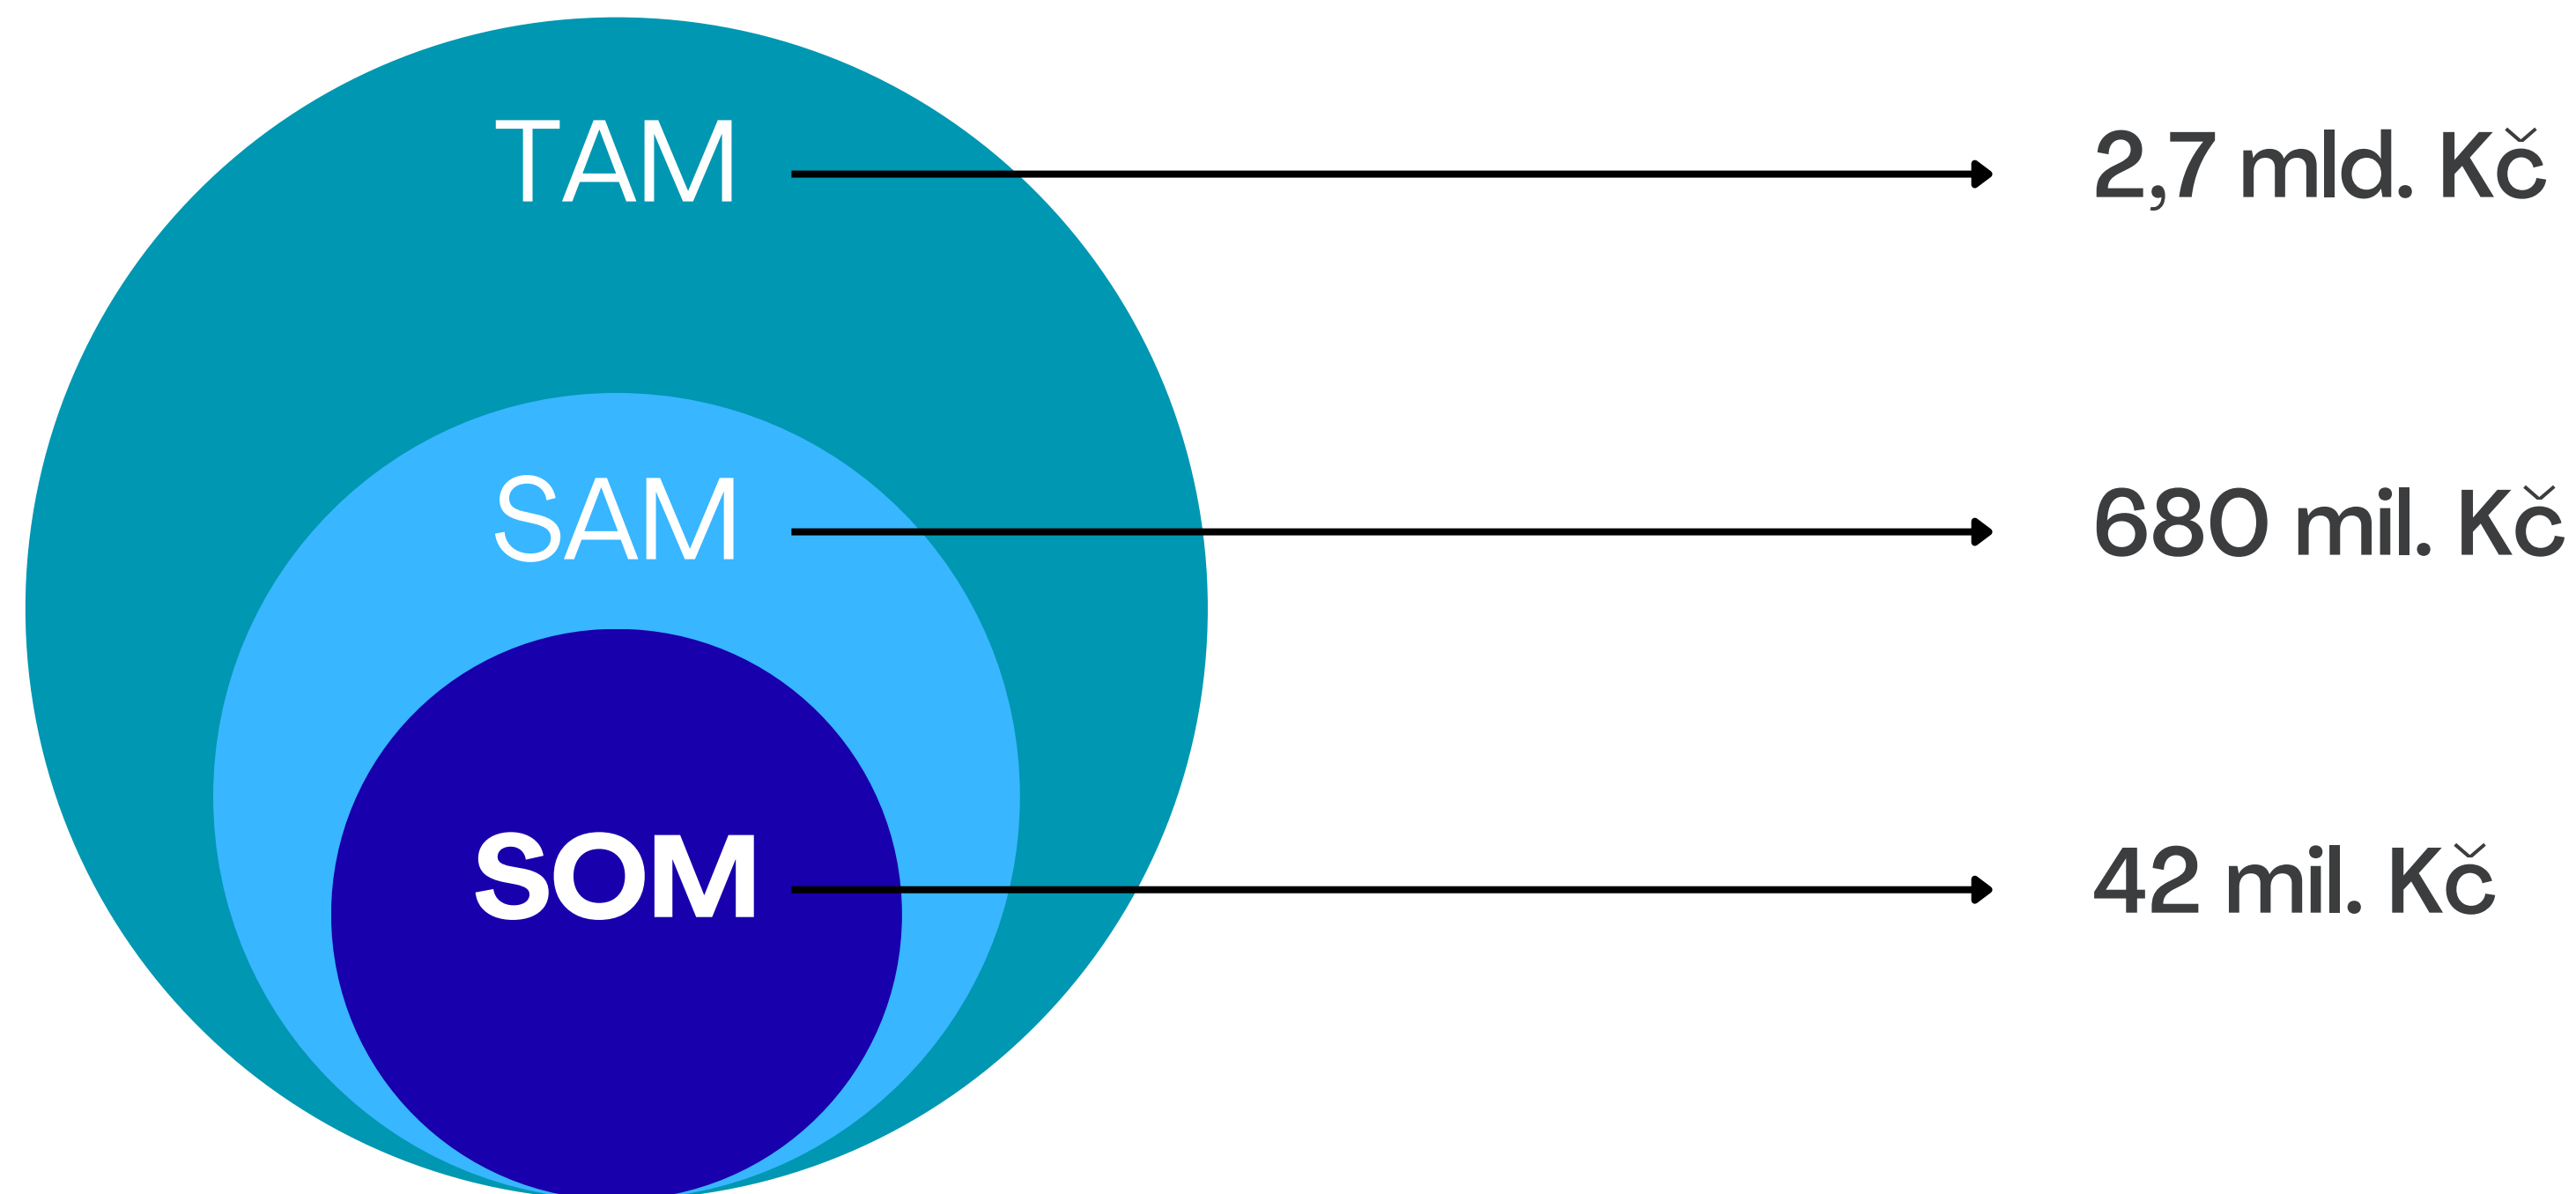

♥

Market Opportunity

Business Model

Plan	Cena / měsíc	Pro koho	Credits / měsíc
Freemium	0 Kč (jednorázově)	vyzkoušení služby	30 credits
Basic	740 Kč	malé firmy	50 credits
Plus	2 490 Kč	střední firmy	150 credits
Pro	3 990 Kč	velké firmy	400 credits
Enterprise	individuální	města, kraje, korporáty	na míru