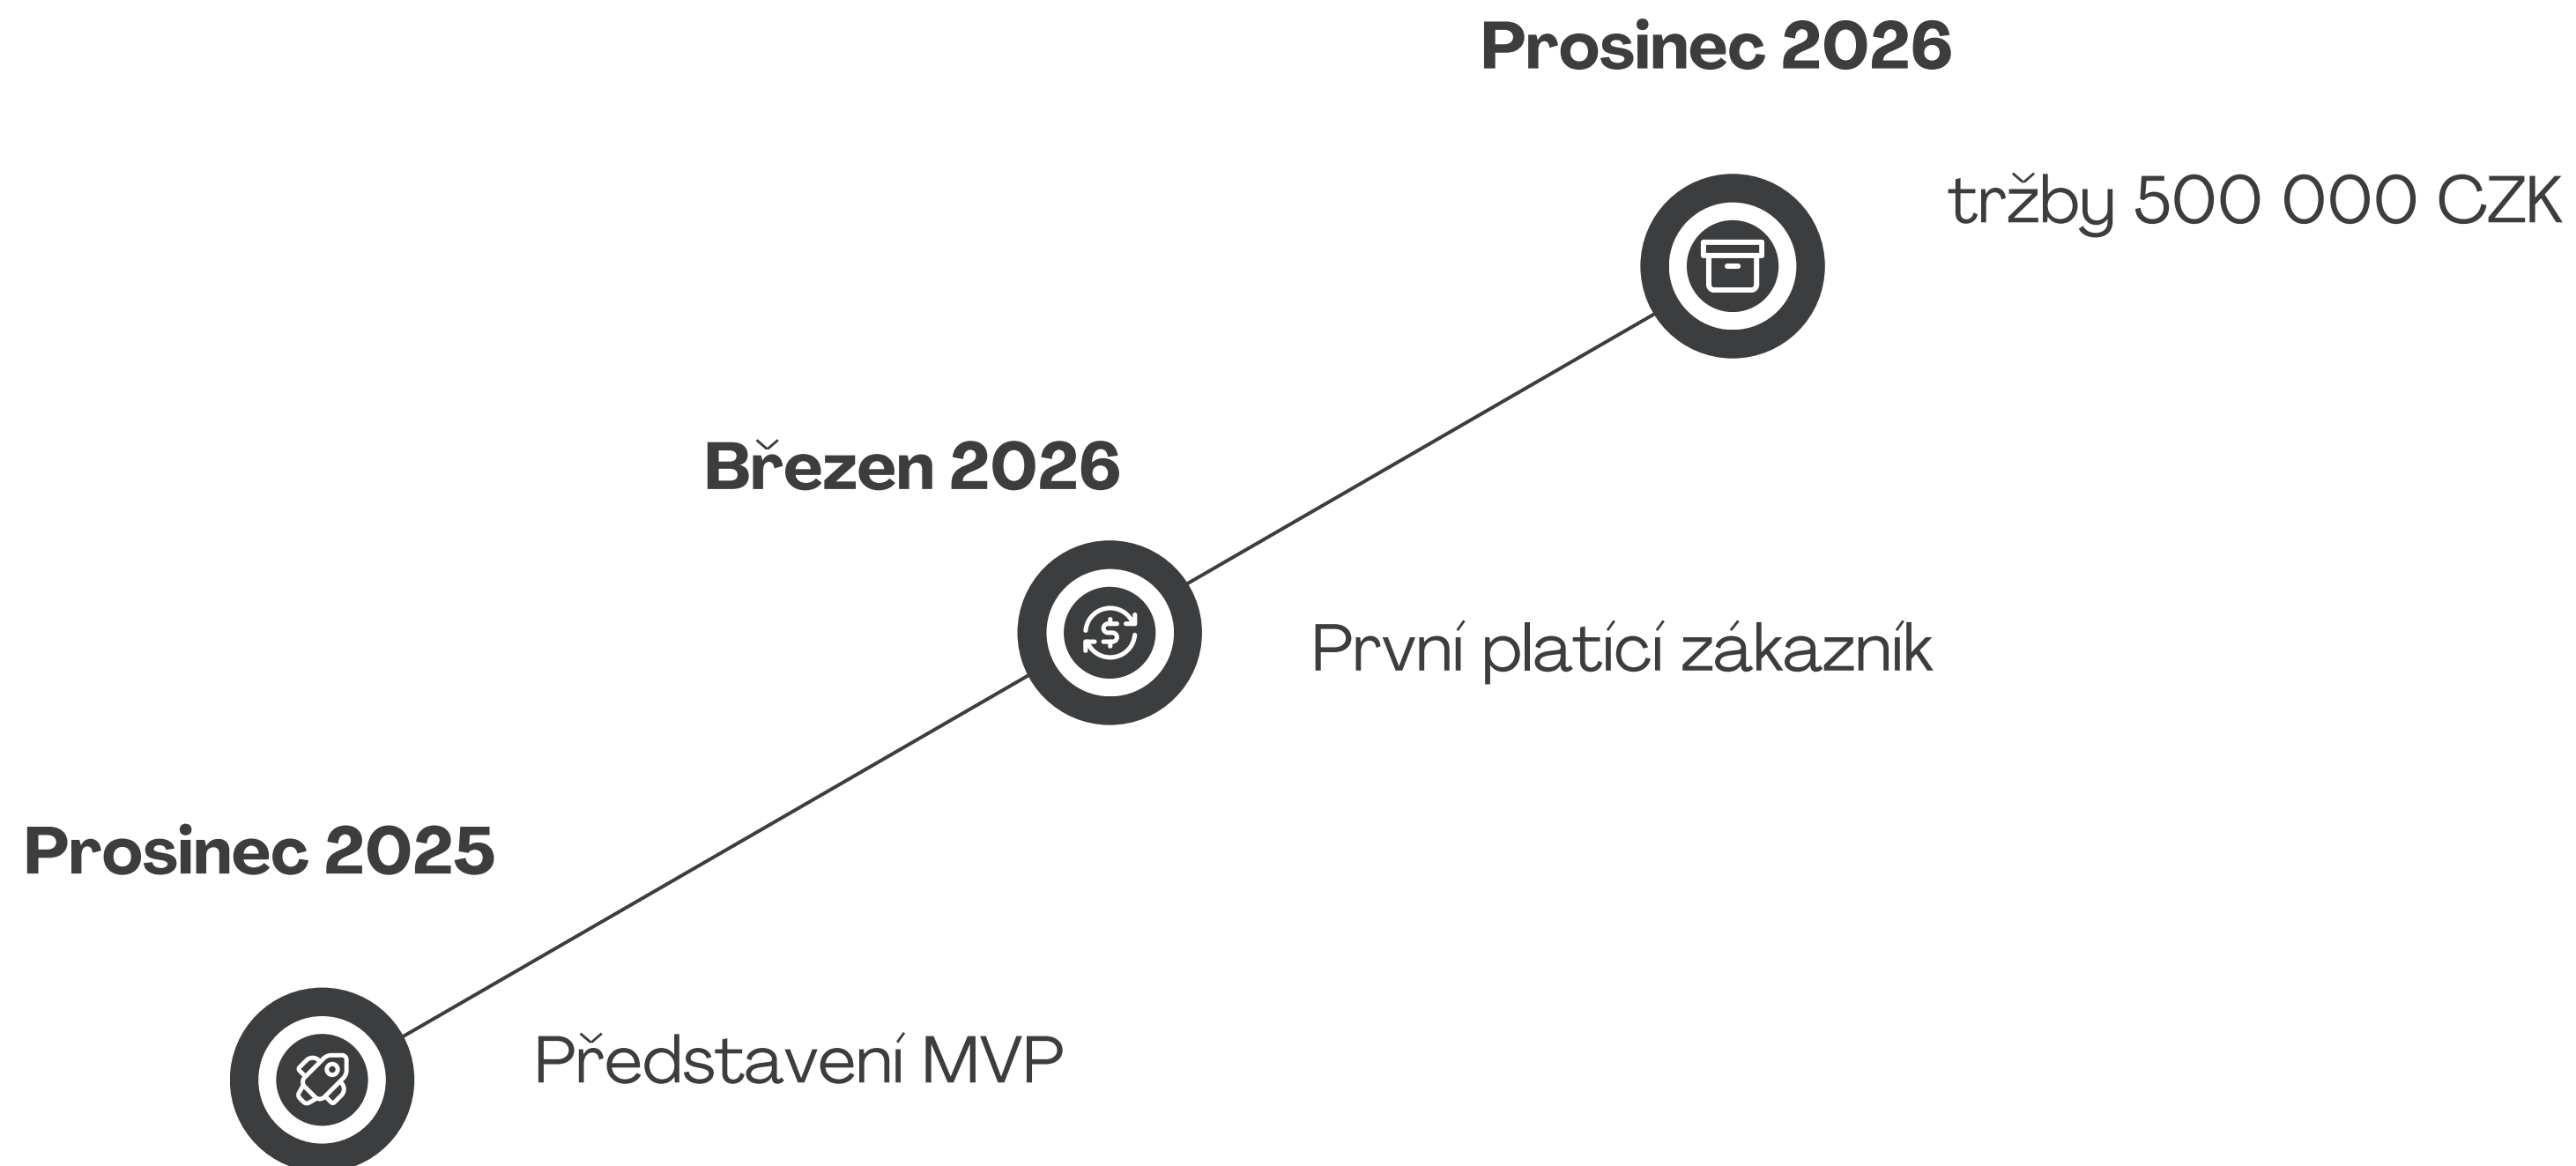

Near-Term Vision

Long-Term Vision

Team Overview

JAKUB PAVLAS, CEO

3 roky vedení studentských organizací
1 rok provozu vlastního business

MICHAL VEJVODA, CMO

podnikatel v sektoru grafiky
učitel na SŠ, studium firemního brandu